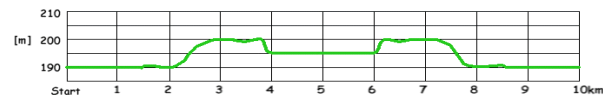

Finanční odměny:

Muži ABS:	Muži B:	Muži C:	Ženy ABS:
1 - 5000 Kč	1 - 1500	1 - 1200	1 - 2500
2 - 2500	2 - 1000	2 - 800	2 - 1200
3 - 1800	3 - 700	3 - 600	3 - 900
4 - 800	4 - 400	4 - 400	4 - 500
5 - 600	5 - 300	5 - 300	5 - 400
6 - 500			6 - 300
7 - 400	Muži D:	Muži E1:	Muži E2:
8 - 300	1 - 700	1 - 500	1 - 500
	2 - 400	2 - 400	2 - 400
	3 - 300	3 - 300	3 - 300
Ženy G:	Ženy H:	Ženy J:	Team:
1 - 1000	1 - 500	1 - 500	1 - Věcné ceny
2 - 500	2 - 400	2 - 400	2 - Věcné ceny
3 - 300	3 - 300	3 - 300	3 - Věcné ceny

Vyhlášení vítězů: K vyhlášení dojde po dohodu posledního závodníka, tj. přibližně v 13:30 hod., po vyhlášení bude v hale následovat tradiční bohatá tombola, kdy zda jste vyhrály jednu z částí cen zjistíte ihned po závodech v hale.

Výsledky:

Neoficiální výsledky budou vyvěšeny 15 minut po skončení závodu. Na internetu budou výsledky na www.behej.com, www.mizuno-running-cup.cz a <http://pecky10km.wz.cz>. Těm z Vás, kteří uvedou na přihlášce svou e-mailovou adresu budou výsledky automaticky zaslány, ostatní si mohou nechat výsledky zaslat poštou (20 Kč).

Profil:

Při Pečecké desítce současně proběhne běh mládeže!!

Start	Kategorie	Ročník narození	Trať
8:30	nejmenší s rodiči	(roč. 2010...12)	60m
8:40	děvčata a chlapci	(roč. 2008...09)	200m
8:50	mladší dívky	(roč. 2006...07)	200m
8:50	mladší kluci	(roč. 2006...07)	200m
9:10	starší dívky	(roč. 2004...05)	400m
9:20	starší kluci	(roč. 2004...05)	400m
9:30	minižákyně	(roč. 2002...03)	400m
9:40	minižáci	(roč. 2002...03)	400m
10:25	mladší žákyně	(roč. 2000...01)	800m
10:30	mladší žáci	(roč. 2000...01)	800m
10:40	starší žákyně	(roč. 1998...99)	1609m
10:40	starší žáci	(roč. 1998...99)	1609m
10:40	dorostenky	(roč. 1995...97)	1609m
10:40	dorostenci	(roč. 1995...97)	1609m

Průběžně bude probíhat vyhlásování, časy startů jsou orientační. Věcné ceny, pamětní diplomy, medaile.

Loňské časy:

A – FEJFAR Ondřej	1989	Intrener.cz	30:50
B – KLIKA Antonín	1964	Lokomotiva Beroun	33:04
C – SMRČKA Miloš	1954	BK Říčany	34:46
D – SLAMĚNÝ Oldřich	1952	AC Česká Lípa	39:50
E – ČECH Jaroslav	1941	TJ Liga 100 Praha	45:20

ŽF – HAVRÁNKOVÁ Daniela	1982	PSK Olymp Praha	39:03
ŽG – FENCLOVÁ Marta	1976	AC Pardubice	36:19
ŽH – MARTINCOVÁ Ivana	1957	Mor. Slávia Brno	40:40
ZJ – KRCHÁKOVÁ Alena	1957	Mor. Slávia Brno	42:38

Traťové rekordy:

A – NGIMBA Jafari Ezekiel	1986	AK Kroměříž	29:00 2009
B – ŠTEFKO Robert	1958	AK Kroměříž	30:52 2008
C – SMRČKA Miloš	1954	BK Říčany	33:13 2009
D – ŘEZÁČ Ivo	1941	Chem. Litvínov	36:47 2002
E – LIBRA Jiří	1935	LBC Nové M.n/Met	40:00 2007
E2-MATZNER Karel	1929	M team	58:02 2009
Ž – KLIMEŠOVÁ Jana	1970	USK Praha	34:50 2001
ŽG – KLIMEŠOVÁ Jana	1970	USK Praha	35:56 2006
ŽH – MALÍŠOVÁ Karla	1960	USK Praha	40:35 2009
ZJ – KRCHÁKOVÁ Alena	1957	Mor. Slávia Brno	42:38 2012

Informace: KATRNOŠKA Jiří, ul. Svobody 977, Pečky 289 11
e-mail: JiriKatrnoška@seznam.cz O2: 728 043 792
LHOTA Petr, ttimm@centrum.cz T:737 569 636

<http://pecky10km.wz.cz>

Při závodech bude prováděna diagnostika dolních končetin na přístroji **Mizuno Precision Fit** a možnost za výhodné ceny pořídit produkty MIZUNO.

www.mizuno.cz

☺ **Po závodech budou mezi závodníky rozlosovány věcné ceny!** ☺